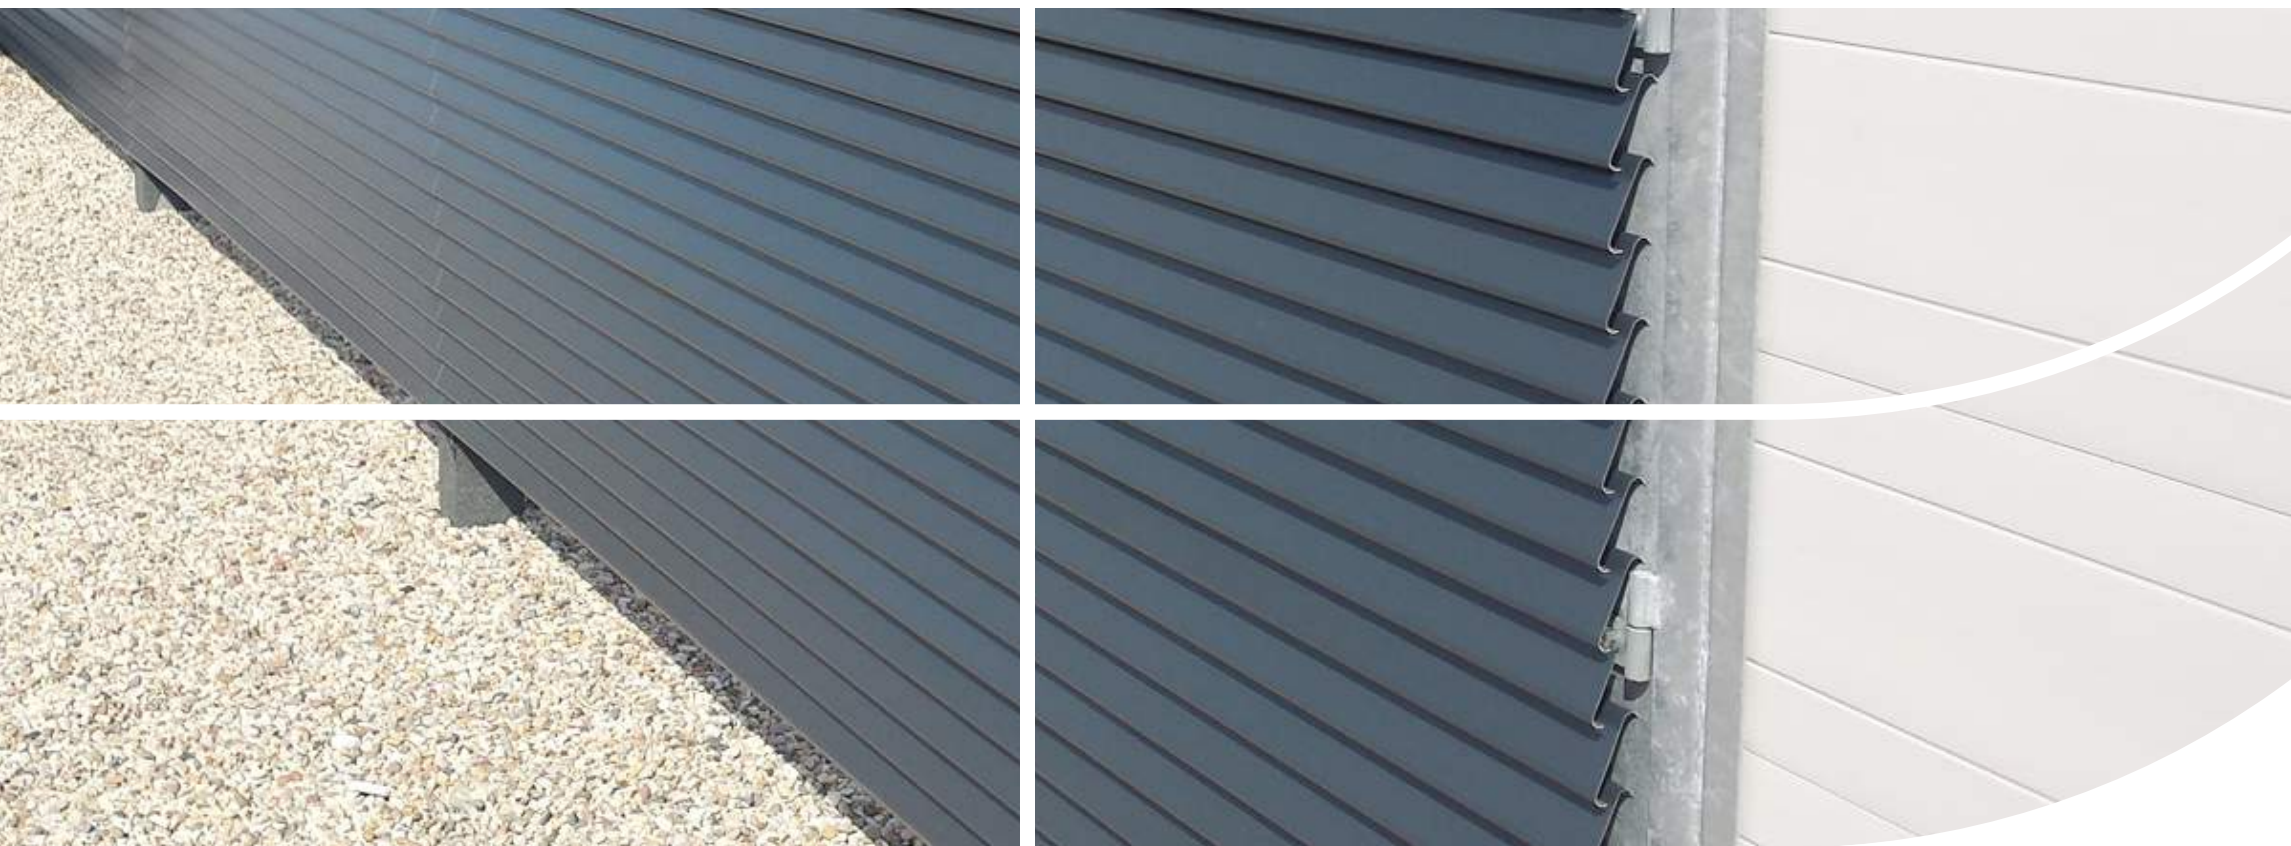

BUDUJEMY LEPSZY ŚWIAT

World Acoustic Group SA
UL. ROYAL 1, 59-101 POLKOWICE, POLSKA
NIP: 692-22-60-445, KRS: 0000373208

WWW.WAGSA.EU